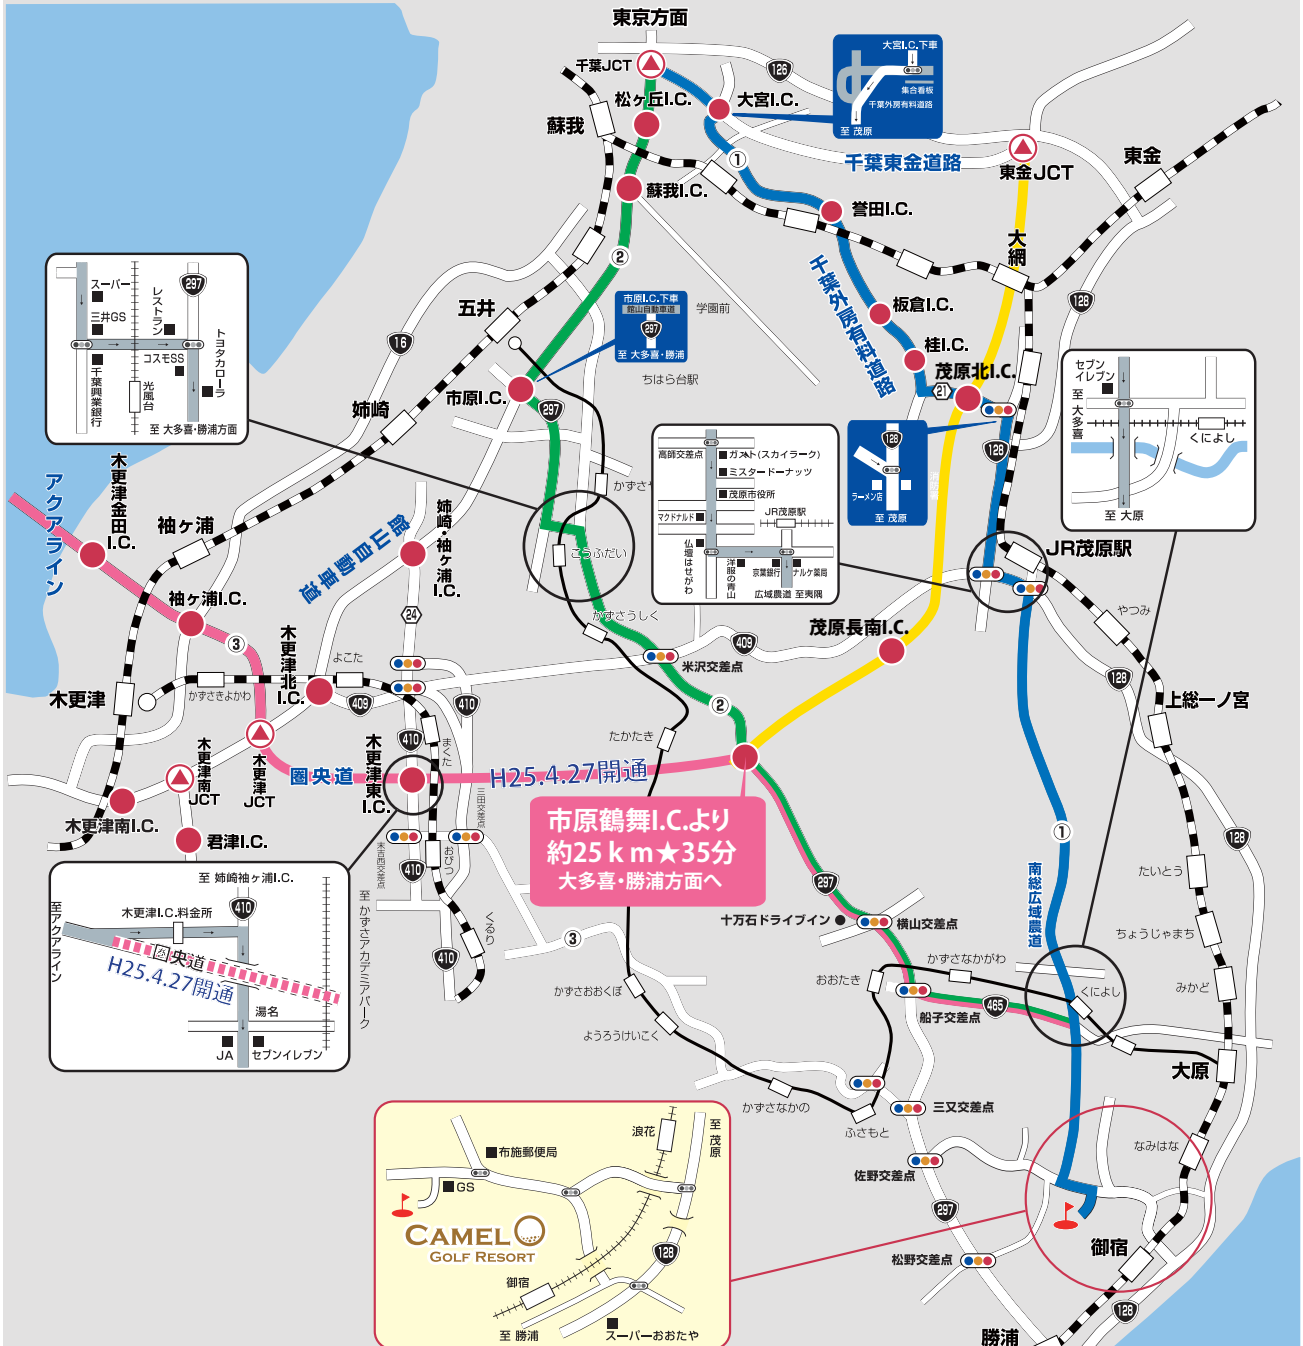

道路のご案内

CAMEL GOLF RESORT

① ルート 大宮I.C.より約50km

東京方面→千葉東金道路大宮I.C.下車→千葉外房線有料道路→板倉・桂I.C.→県道21号→国道128号を茂原方面

② ルート 市原I.C.より45km

東京方面→館山自動車道市原I.C.下車→国道297号を大多喜・勝浦方面→国道465号→広域農道勝浦方面

③ ルート 市原鶴舞I.C.より約25km

アクアライン～市原鶴舞I.C.下車→国道297号を大多喜・勝浦方面

2013年4月27日【改訂版】

〒299-5111
千葉県夷隅郡御宿町上布施3360
TEL 0470-68-6061
FAX 0470-68-6333

市原鶴舞I.C.より約25km★35分
大多喜・勝浦方面へ

道路情報

- 首都高速情報：03-3239-9801
- 千葉情報：043-243-2311
- 首都高速ダイヤル：03-3221-0555
(首都高速ダイヤルはテープによる案内です)

木更津東IC ↓ 市原鶴舞IC	通常料金	普通車 450円	中型車 550円	大型車 750円
-----------------------	------	-------------	-------------	-------------